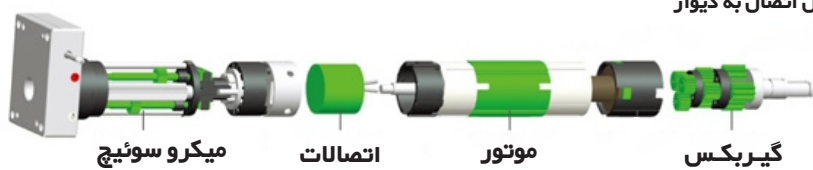

DOOYA®

TUBULAR MOTOR

نمایندگی فروش محصولات دویا در ایران

www.Doroodian.com

DOOYA
Wired
DM45M

آفتابگیر برقی

انتهای موتور

کرکره برقی

پلیت

مشخصات فنی

230V/50Hz

نیروی گشتاور (N.m) سرعت (rpm) قطر لوله (mm) ولتاژ (V) وزن قابل حمل (Kg) قدرت (W) جریان (A)

DM45M-20/15	20	15	45	230	30	145	0.64
DM45M-20/26	20	26	45	230	30	170	0.77
DM45M-30/15	30	15	45	230	45	191	0.83
DM45M-40/15	40	15	45	230	60	198	0.86
DM45M-50/12	50	12	45	230	75	205	0.89
DM45M-60/8	60	8	45	230	90	208	0.92

DM45M

DOOYA
Wired **DM59M**

آفتابگیر برقی

انتهای موتور

کرکره برقی

اتصالات

مشخصات فنی

230V/50Hz