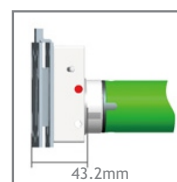

پلیت

مشخصات فنی

230V/50Hz

نیروی گشتاور (N.m) سرعت (rpm) قطر لوله (mm) ولتاژ (V) وزن قابل حمل (Kg) قدرت (W) جریان (A)

DM45M-20/15	20	15	45	230	30	145	0.64
DM45M-20/26	20	26	45	230	30	170	0.77
DM45M-30/15	30	15	45	230	45	191	0.83
DM45M-40/15	40	15	45	230	60	198	0.86
DM45M-50/12	50	12	45	230	75	205	0.89
DM45M-60/8	60	8	45	230	90	208	0.92