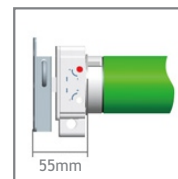

DOOYA
Wired **DM59M**

اتصالات

مشخصات فنی

230V/50Hz

	نیروی گشتاور (N.m)	سرعت (rpm)	قطر لوله (mm)	ولتاژ (V)	وزن قابل حمل (Kg)	قدرت (W)	جریان (A)
DM59M-60/15	60	15	59	230	80	310	1.35
DM59M-80/15	80	15	59	230	104	330	1.43
DM59M DM59M-100/9	100	9	59	230	140	340	1.52
DM59M-120/9	120	9	59	230	180	350	1.56
DM59M-140/9	140	9	59	230	200	370	1.6