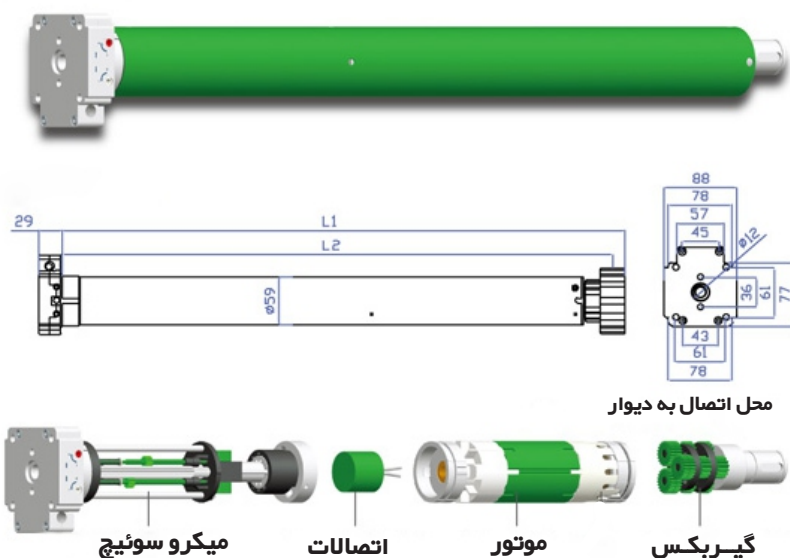

پلیت

مشخصات فنی

230V/50Hz

نیروی گشتاور (N.m) سرعت (rpm) قطر لوله (mm) ولتاژ (V) وزن قابل حمل (Kg) قدرت (W) جریان (A)

DM45M-20/15	20	15	45	230	30	145	0.64
DM45M-20/26	20	26	45	230	30	170	0.77
DM45M-30/15	30	15	45	230	45	191	0.83
DM45M-40/15	40	15	45	230	60	198	0.86
DM45M-50/12	50	12	45	230	75	205	0.89
DM45M-60/8	60	8	45	230	90	208	0.92

DM45M

DOOYA
Wired **DM59M**

آفتابگیر برقی

انتهای موتور

کرکره برقی

اتصالات

مشخصات فنی

230V/50Hz

موتورهای تیوبار شفت ۴۴

DOOYA
Wired
DM64M

مشخصات فنی

230V/50Hz	نیروی گشتاور (N.m)	سرعت (rpm)	قطر لوله (mm)	ولتاژ (V)	وزن قابل حمل (Kg)	قدرت (W)	جریان (A)
DM64M-140/7	140	7	64	230	210	475	2.07
DM64M DM64M-160/7	160	7	64	230	240	488	2.17
DM64M-180/7	180	7	64	230	270	558	2.47

موتورهای تیوبار شفت ۹۲

DOOYA
Wired
DM92M

مشخصات فنی

230V/50Hz	نیروی گشتاور (N.m)	سرعت (rpm)	قطر لوله (mm)	ولتاژ (V)	وزن قابل حمل (Kg)	قدرت (W)	جریان (A)
DM92M-140/12	140	12	92	230	210	541	2.46
DM92M DM92M-230/12	230	12	92	230	345	602	2.75
DM92M-300/9	300	9	92	230	450	661	2.96