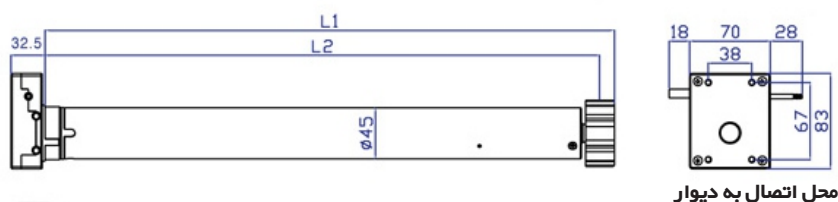

DOOYA
Wired
DM45M