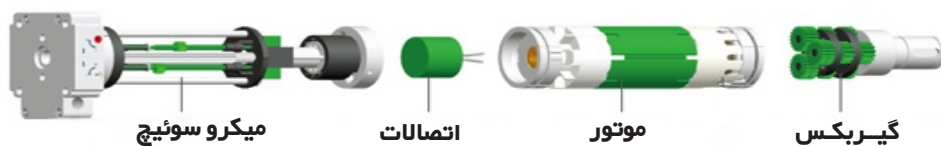

موتورهای تیوبار شفت ۴۴

DOOYA
Wired
DM64M

مشخصات فنی

230V/50Hz	نیروی گشتاور (N.m)	سرعت (rpm)	قطر لوله (mm)	ولتاژ (V)	وزن قابل حمل (Kg)	قدرت (W)	جریان (A)
DM64M-140/7	140	7	64	230	210	475	2.07
DM64M DM64M-160/7	160	7	64	230	240	488	2.17
DM64M-180/7	180	7	64	230	270	558	2.47