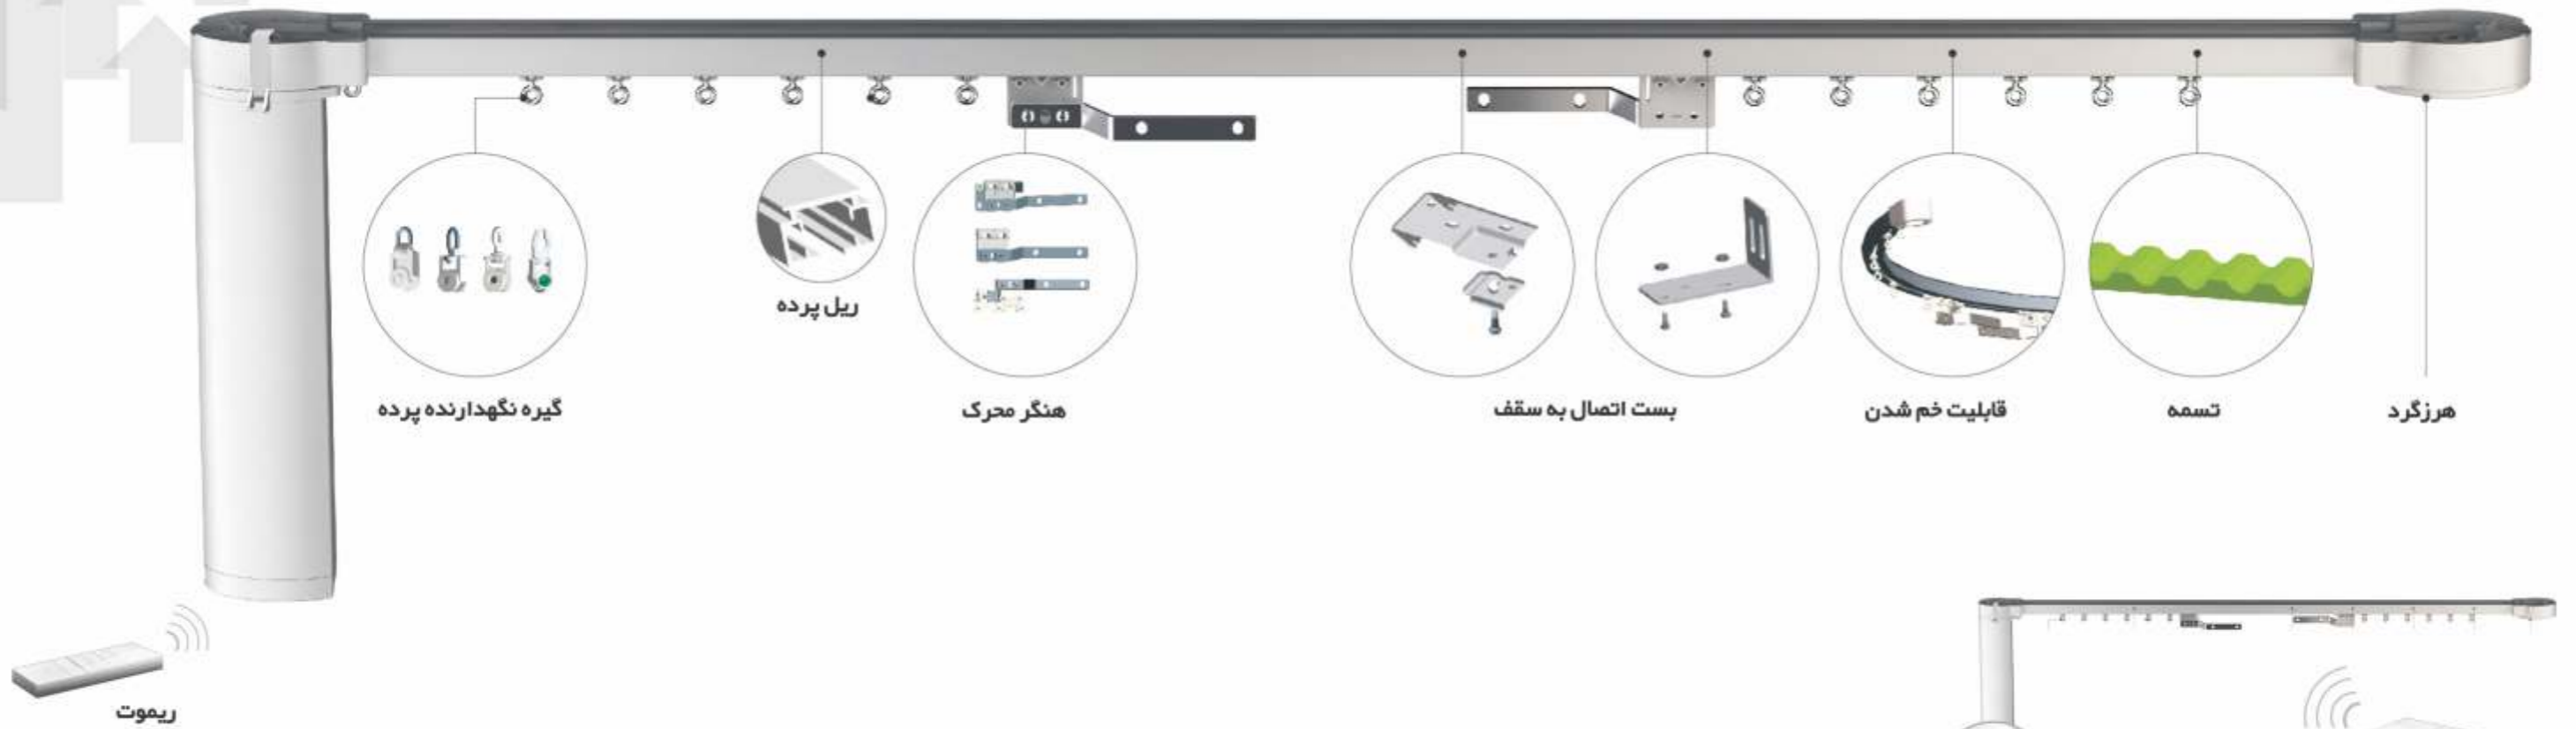

# سیستم کنترل کننده اتوماتیک پرده های برقی

سیستم کنترل کننده اتوماتیک پرده های برقی قابل استفاده در هتل ها، ویلاها، اماکن عمومی و منازل می باشد این سیستم ها کاملا بی صدا بوده و قابلیت کنترل توسط هر گونه کنترل کننده ایی از جمله ریموت، کلید دیواری و گیرنده های خانه هوشمند (Smart Home) را دارا می باشد.

این سیستم ها محل حرکت و ایستایی خود را به صورت هوشمند پیدا می کنند و همچنین می توان آن را به صورت دستی در صورت قطع برق حرکت دهیم.

در زندگی پر مشغله امروزی این سیستم ها رفاه را برای شما به ارمغان می آورند.

-  بی صدا
-  سیستم هوشمند شناسایی مسیر
-  همراه با رسیور داخلی
-  قابلیت حرکت دستی در زمان قطع برق
-  قابلیت نصب سیستم کنترل هوشمند خانه

## ریموت و رسیور

سیستم های اتوماتیک کنترل کننده پرده می تواند به انواع کنترل کننده ها از جمله ریموت، کلید دیواری و یا سیستم (Smart Home) متصل شود.

این سیستم ها دارای رسیور داخلی می باشند.