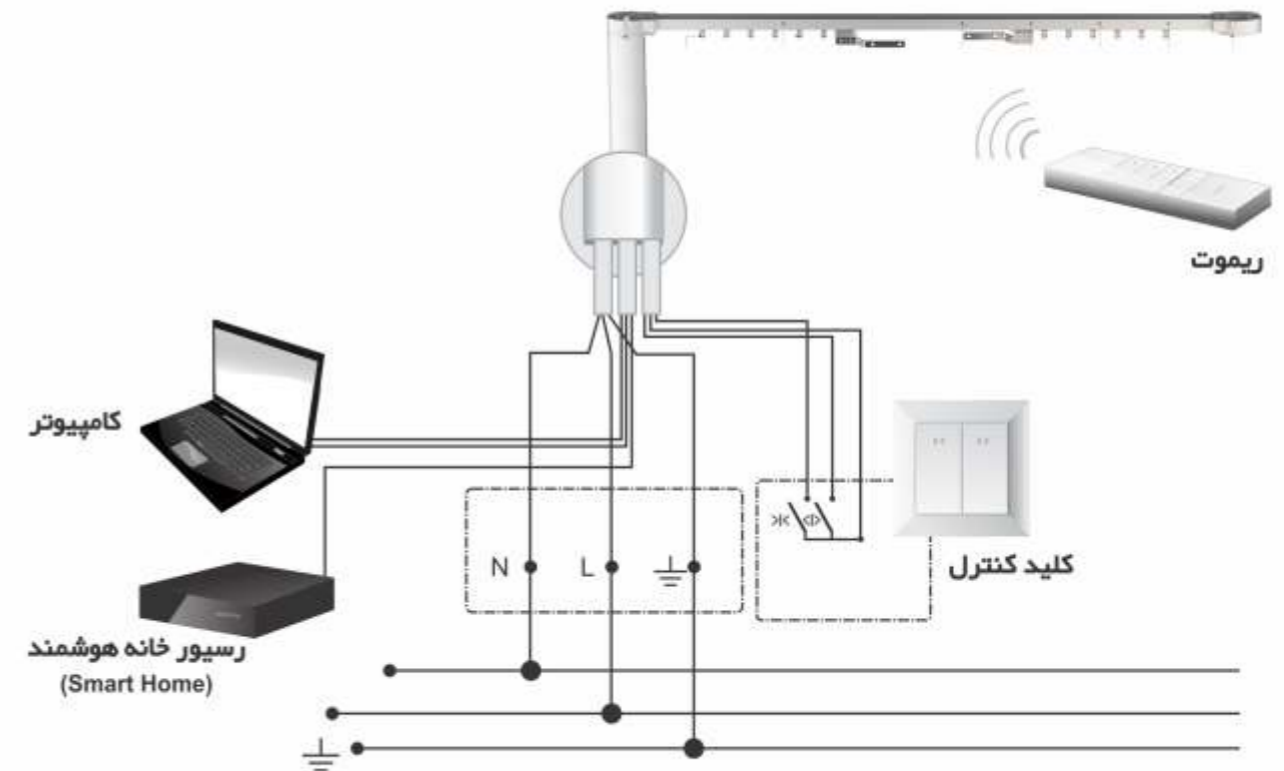

این سیستم ها محل حرکت و ایستایی خود را به صورت هوشمند پیدا می کنند و همچنین می توان آن را به صورت دستی در صورت قطع برق حرکت دهیم.

در زندگی پر مشغله امروزی این سیستم ها رفاه را برای شما به ارمغان می آورند.

-  بی صدا
-  سیستم هوشمند شناسایی مسیر
-  همراه با رسیور داخلی
-  قابلیت حرکت دستی در زمان قطع برق
-  قابلیت نصب سیستم کنترل هوشمند خانه

## ریموت و رسیور

سیستم های اتوماتیک کنترل کننده پرده می تواند به انواع کنترل کننده ها از جمله ریموت، کلید دیواری و یا سیستم (Smart Home) متصل شود.

این سیستم ها دارای رسیور داخلی می باشند.