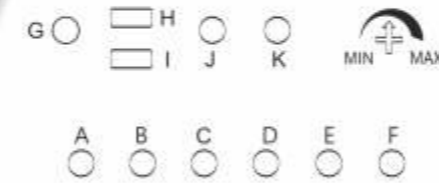

- A: سرعت باز شدن
 - B: حد سرعت ثانویه در زمان باز شدن
 - C: سرعت بسته شدن
 - D: حد سرعت ثانویه در زمان بسته شدن
 - E: سرعت ثانویه
 - F: زمان ایست درب
 - G: ریموت جدید
 - H: تغییر جهت حرکت درب (راست-چپ)
 - I: فعال شدن اتوماتیک قفل
 - K: تست
- نکته: بعد از تغییر در تنظیمات، سیستم را یکبار خاموش و روشن نمایید.

ریموت ۴ حالت

مدل	تک درب	دو درب
نوع	D1	D1
وزن درب	۱۲۰ x کیلوگرم	۲ x ۱۰۰ کیلوگرم
عرض درب	۱۶۰۰ ~ ۷۵۰ میلی متر	۱۴۵۰ ~ ۶۵۰ میلی متر
عرض باز شدن درب	۳۱۰۰ ~ ۱۴۵۰ میلی متر	۵۰۰۰ ~ ۲۵۰۰ میلی متر
ولتاژ	AC110-220±10%V , 50/60Hz	
سرعت باز شدن	150-460mm/s (adjustable)	
سرعت بسته شدن	130-460mm/s (adjustable)	
نوع موتور	DC24V, 70W (DC, brushless)	
درجه حرارت محیط	-20°C ~ 50°C	