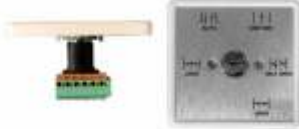

کلید ۵ حالتہ