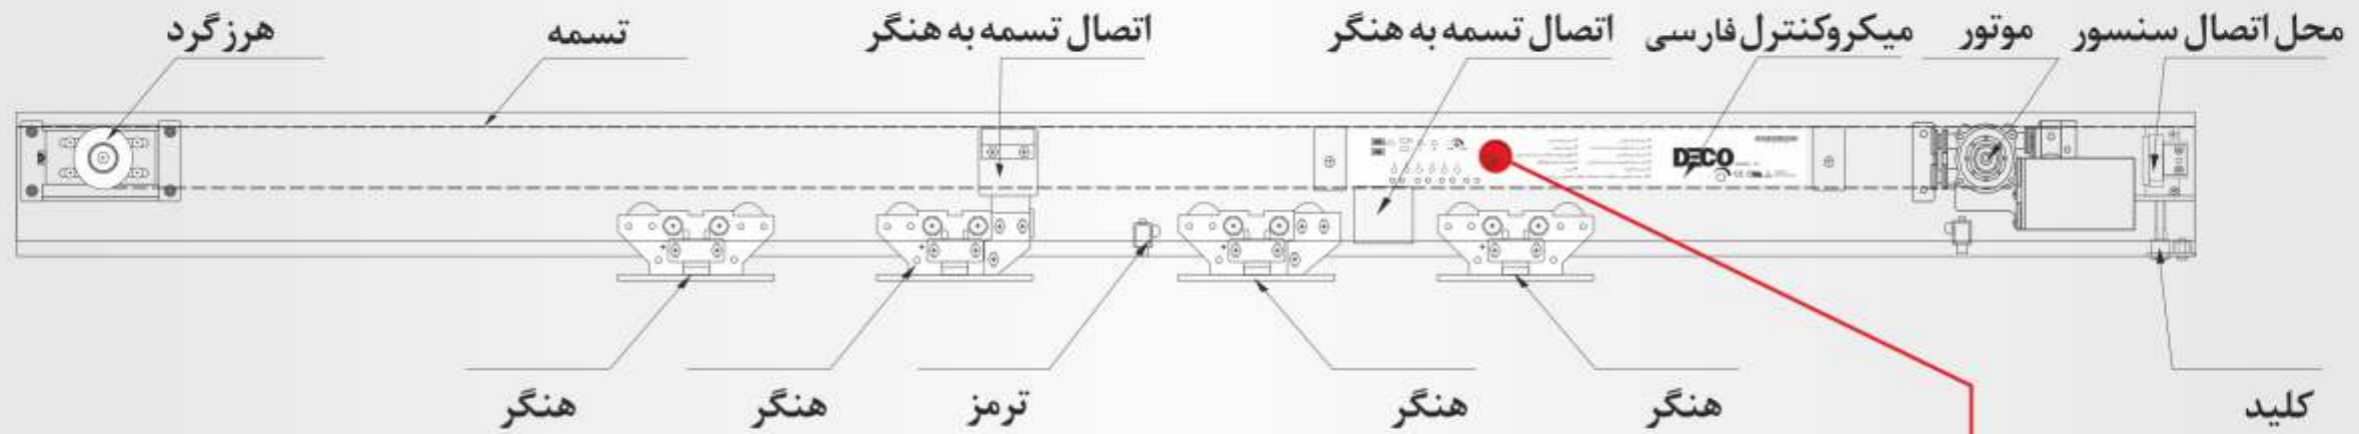

1. A: سرعت باز شدن
   - B: حد سرعت ثانویه در زمان باز شدن
   - C: سرعت بسته شدن
   - D: حد سرعت ثانویه در زمان بسته شدن
   - E: سرعت ثانویه
   - F: زمان ایست درب
   - G: ریموت جدید
   - H: تغییر جهت حرکت درب (راست-چپ)
   - I: فعال شدن اتوماتیک قفل
   - K: تست
2. نکته: بعد از تغییر در تنظیمات، سیستم را یکبار خاموش و روشن نمایید.