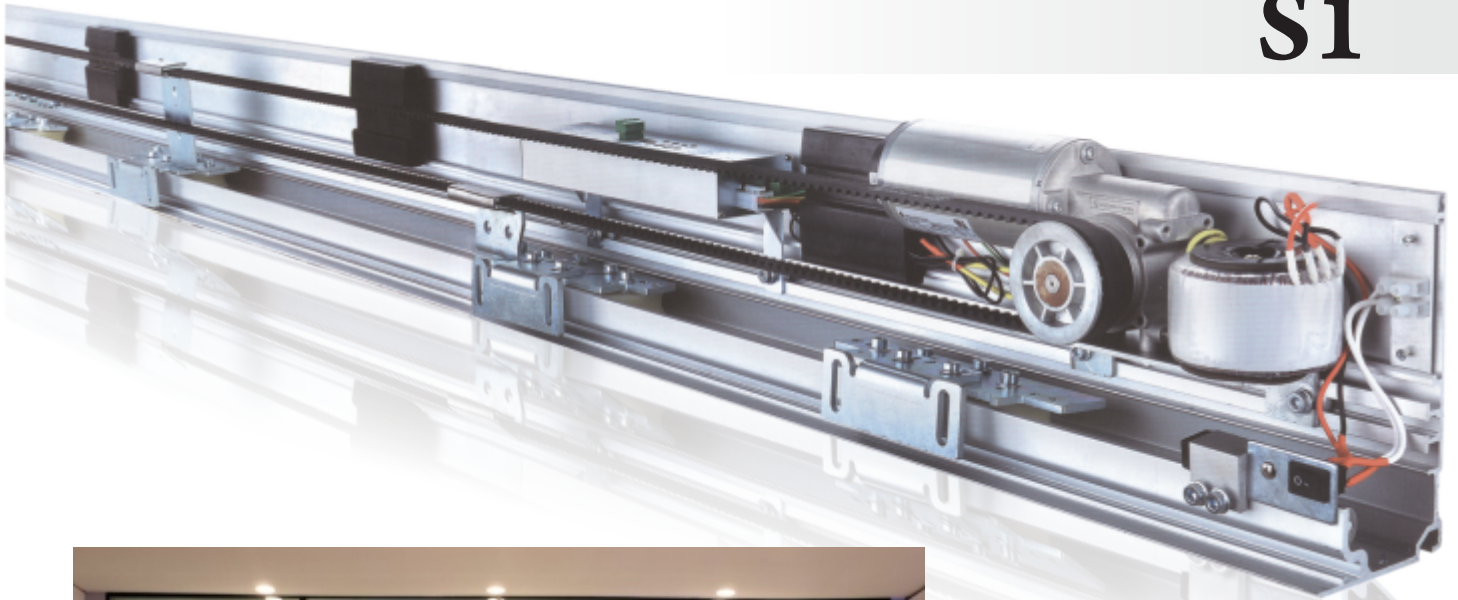

dunkermotoren advanced motion solutions

نمایندگی انحصاری سوئیفت در ایران

www.Doroodian.com

S2		مدل
۲ درب	تک درب	مدل
۲ × ۹۰ کیلوگرم	۱۰۰ کیلوگرم	وزن قابل حمل
۶۰۰ ~ ۱۲۵۰ میلی متر	۷۰۰ ~ ۱۳۰۰ میلی متر	عرض درب
DC24V 65W	BRUSHLESS MOTOR	موتور
400mm/s (قابل تنظیم)		سرعت باز شدن
300mm/s (قابل تنظیم)		سرعت بسته شدن
0,5 ~ 10s (قابل تنظیم)		زمان انتظار
AC220 ~ AC250V 50/60Hz		ولتاژ
-30 ~ 50C		حرارت محیط
قابلیت اتصال به چشم جانبی، ریموت ، کنترل کننده مرکزی کلید چند حالت ، باطری Back up و سنسورها و خانه هوشمند		قابلیت اتصال

قفل الکتریکی

سنسور بالای درب BEA

S1

سیستم های اتوماتیک Swift
با موتور دانکر، ساخت کشور آلمان و دارای سنسور
BEA بلژیک می باشد.

S1		مدل
۲ درب	تک درب	مدل
۲ x ۹۰ کیلوگرم	۱۰۰ کیلوگرم	وزن قابل حمل
۶۰۰ ~ ۱۲۵۰ میلی متر	۷۰۰ ~ ۱۳۰۰ میلی متر	عرض درب
DC24V 65W	BRUSHLESS MOTOR	موتور (Original Dunker)
400mm/s (قابل تنظیم)		سرعت باز شدن
300mm/s (قابل تنظیم)		سرعت بسته شدن
0,5 ~ 10s (قابل تنظیم)		زمان انتظار
AC220 ~ AC250V 50/60Hz		ولتاژ
-30 ~ 50C		حرارت محیط
قابلیت اتصال به چشم جانبی، ریموت، کنترل کننده مرکزی کلید چند حالت، باطری Back up و سنسورها و خانه هوشمند		قابلیت اتصال