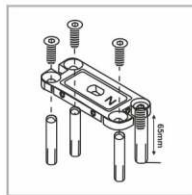

www.Doroodian.com

HDL-3110H

Hydraulic Hinge
No-Digging Floor Hinge

German Technology

- عرض درب حداکثر تا یک متر
- وزن درب حداکثر تا ۱۰۰ کیلوگرم
- حداکثر باز شو ۱۵۰ درجه
- توقف روی ۹۰ درجه و ۱۵۰ درجه
- ضخامت شیشه بین ۸ تا ۱۲ میلیمتر
- نصب سریع و آسان بدون نیاز به حفر زمین
- روکش استیل ۳۰۴ و ضد زنگ
- دسترسی آسان به پیچ تنظیم
- با تکنولوژی آلمان