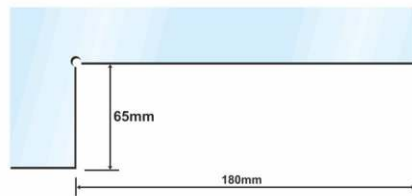

www.Doroodian.com

HDL-3110H

Hydraulic Hinge
No-Digging Floor Hinge

German Technology

- عرض درب حداکثر تا یک متر
- وزن درب حداکثر تا ۱۰۰ کیلوگرم
- حداکثر باز شو ۱۵۰ درجه
- توقف روی ۹۰ درجه و ۱۵۰ درجه
- ضخامت شیشه بین ۸ تا ۱۲ میلیمتر
- نصب سریع و آسان بدون نیاز به حفر زمین
- روکش استیل ۳۰۴ و ضد زنگ
- دسترسی آسان به پیچ تنظیم
- با تکنولوژی آلمان