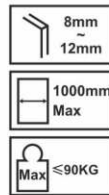

www.Doroodian.com

HDL-3110H

Hydraulic Hinge
No-Digging Floor Hinge

German Technology

- عرض درب حداکثر تا یک متر
- وزن درب حداکثر تا ۱۰۰ کیلوگرم
- حداکثر باز شو ۱۵۰ درجه
- توقف روی ۹۰ درجه و ۱۵۰ درجه
- ضخامت شیشه بین ۸ تا ۱۲ میلیمتر
- نصب سریع و آسان بدون نیاز به حفر زمین
- روکش استیل ۳۰۴ و ضد زنگ
- دسترسی آسان به پیچ تنظیم
- با تکنولوژی آلمان